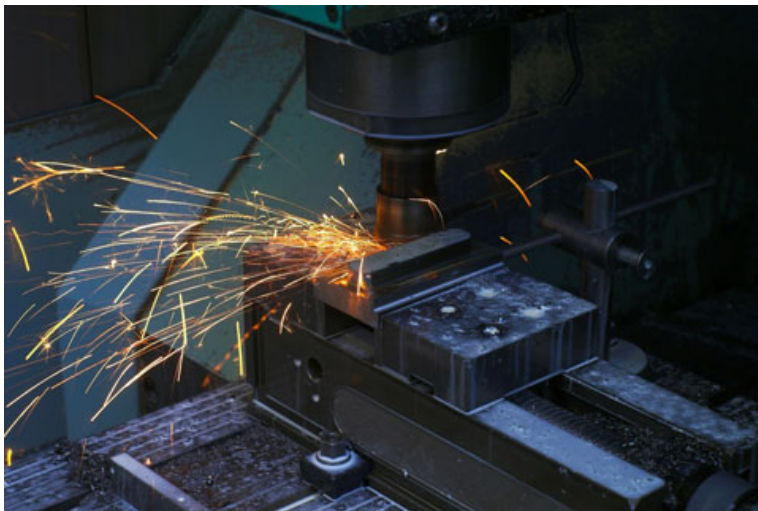

fotolia.de / tamarang

Angebotsmerkmale

Voraussetzung für   Ausbildung
Beruf

[Angebot manuell aktualisiert am 09.03.2020](#)